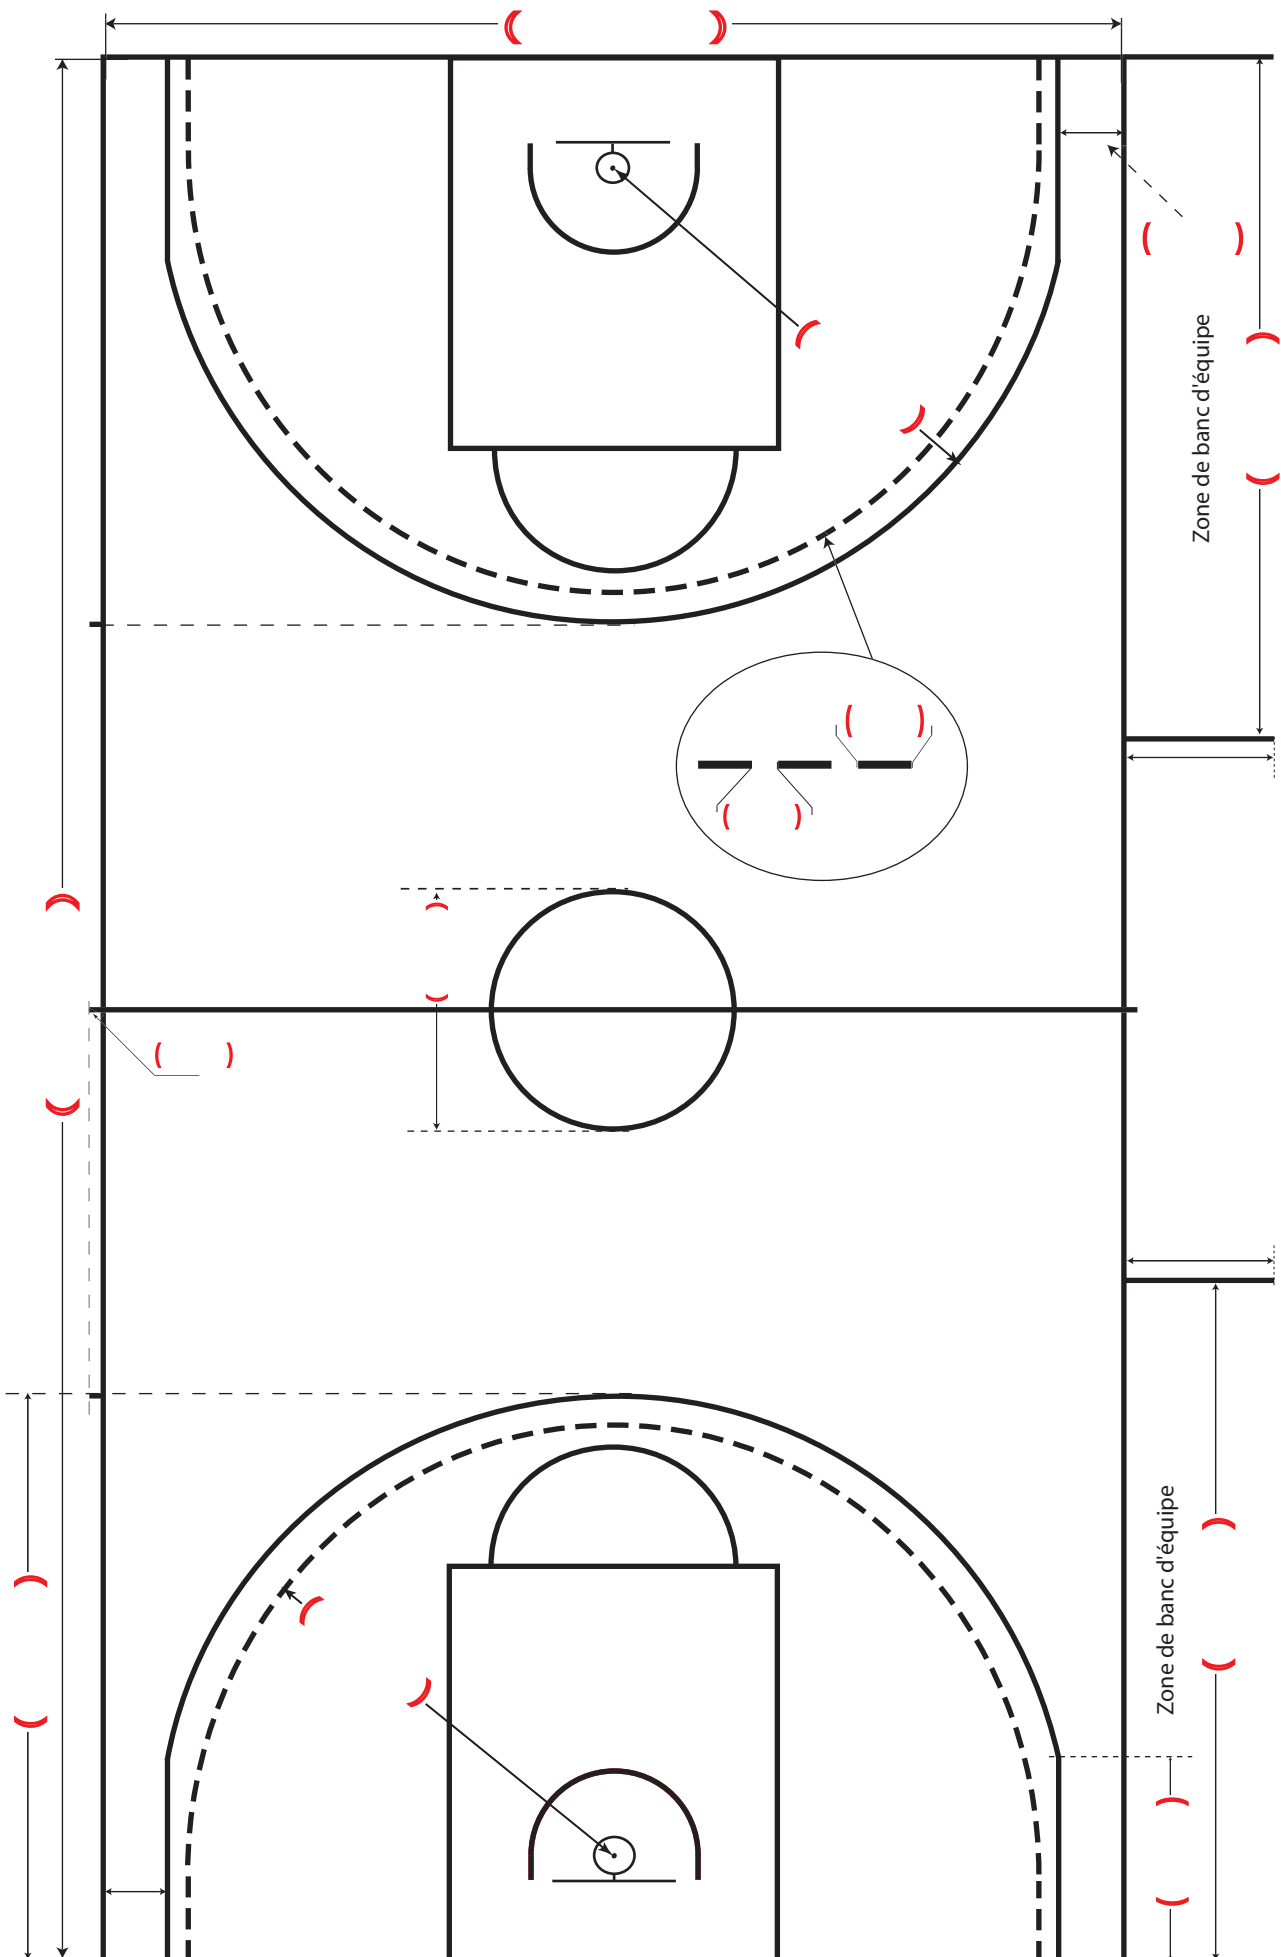

28m x 15m

- Dimensions et tracés obligatoires pour les niveaux de jeu Pro A; Pro B; LFB; NM1; NF1 seulement à compter du 1er septembre 2010.
- Dimensions et tracés acceptés à compter du 1er septembre 2009 et obligatoires à partir du 1er septembre 2012 pour les niveaux de jeu non mentionnés ci-dessus

Zone restrictive

- Dimensions et tracés obligatoires pour les niveaux de jeu Pro A; Pro B; LFB; NM1; NF1 seulement à compter du 1er septembre 2010.
- Dimensions et tracés acceptés à compter du 1er septembre 2009 et obligatoires à partir du 1er septembre 2012 pour les niveaux de jeu non mentionnés ci-dessus